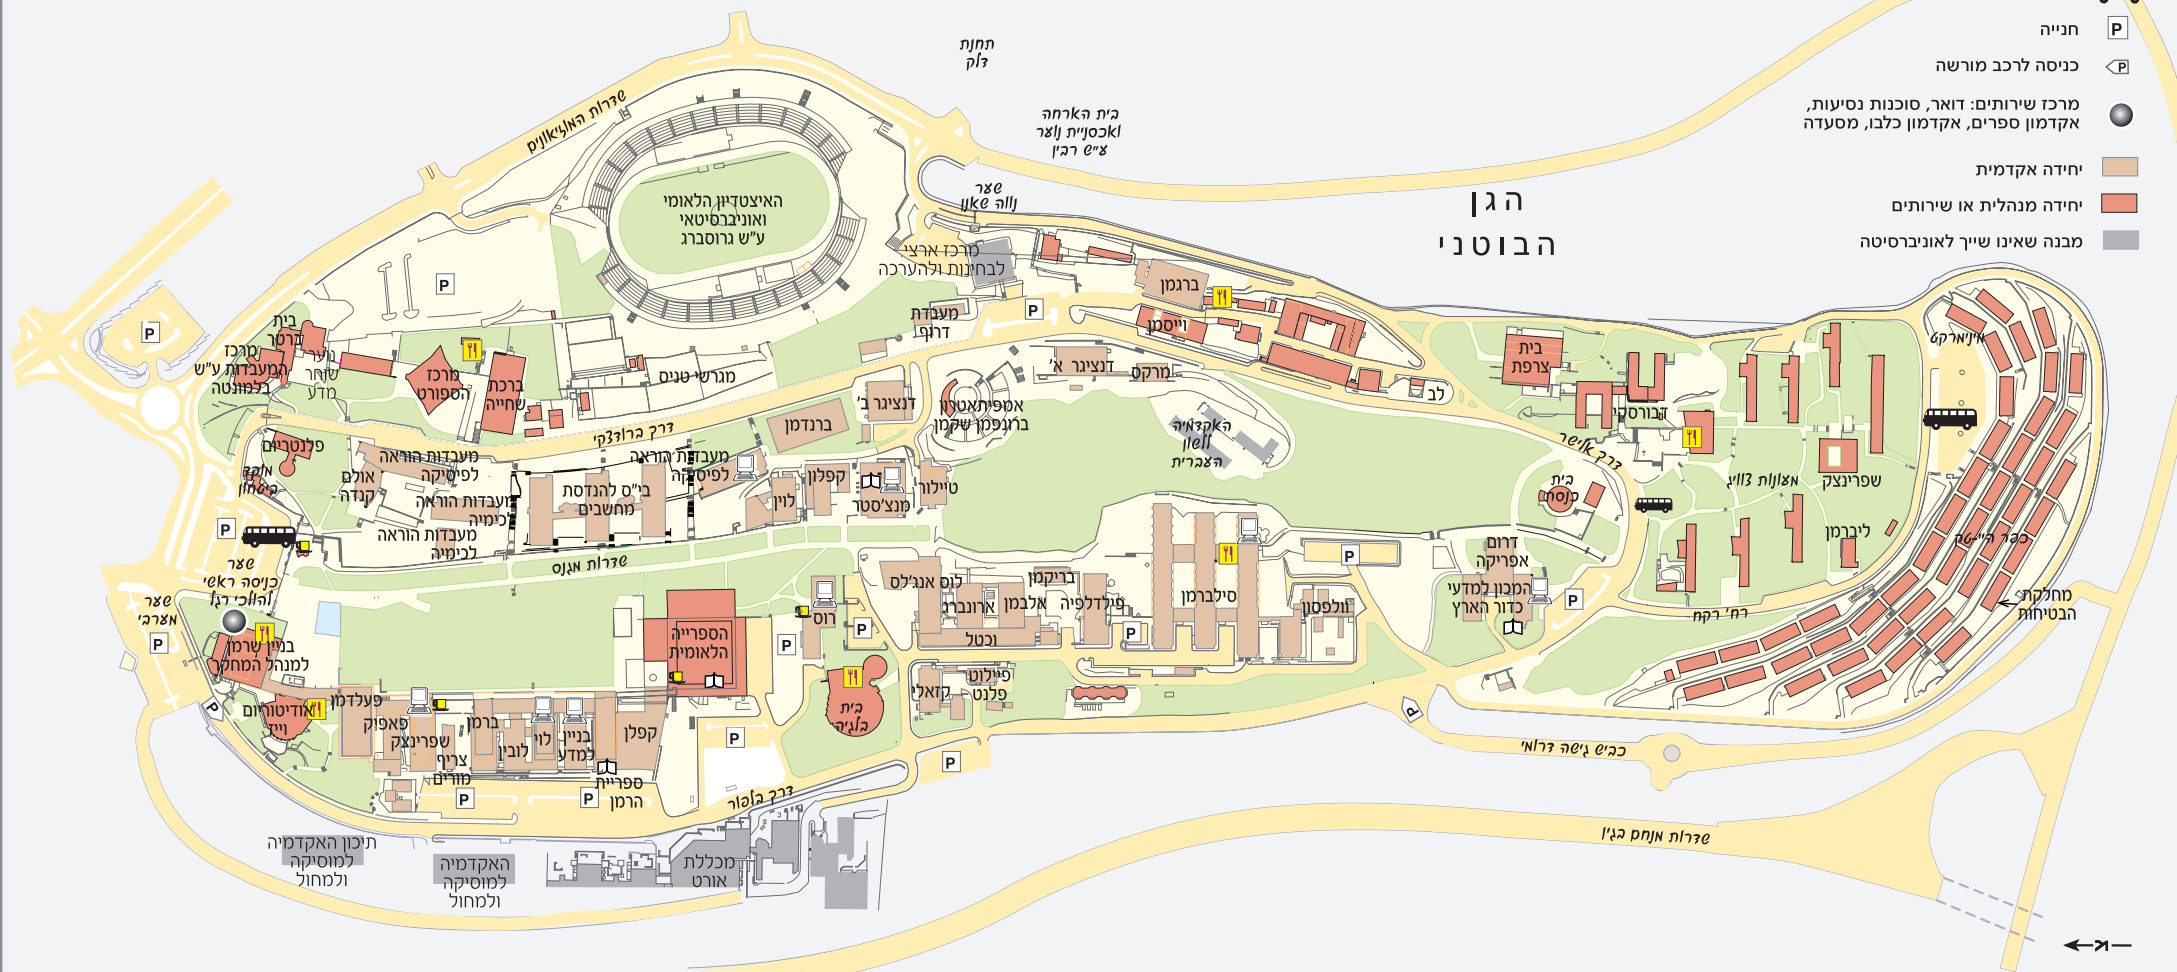

# האוניברסיטה העברית בירושלים קמפוס אדמונד י' ספרא

מזרח  
האדום

- מסעדה
- קפה
- אתר עמדות מחשבים
- ספרייה
- תחנת אוטובוסים ראשית
- חנייה
- כניסה לרכב מורשה
- מרכז שירותים: דואר, סוכנות נסיעות, אקדמון ספרים, אקדמון כלבו, מסעדה
- יחידה אקדמית
- יחידה מנהלית או שירותים
- מבנה שאינו שייך לאוניברסיטה

הגן  
הבוטני

0 100 מ' ←